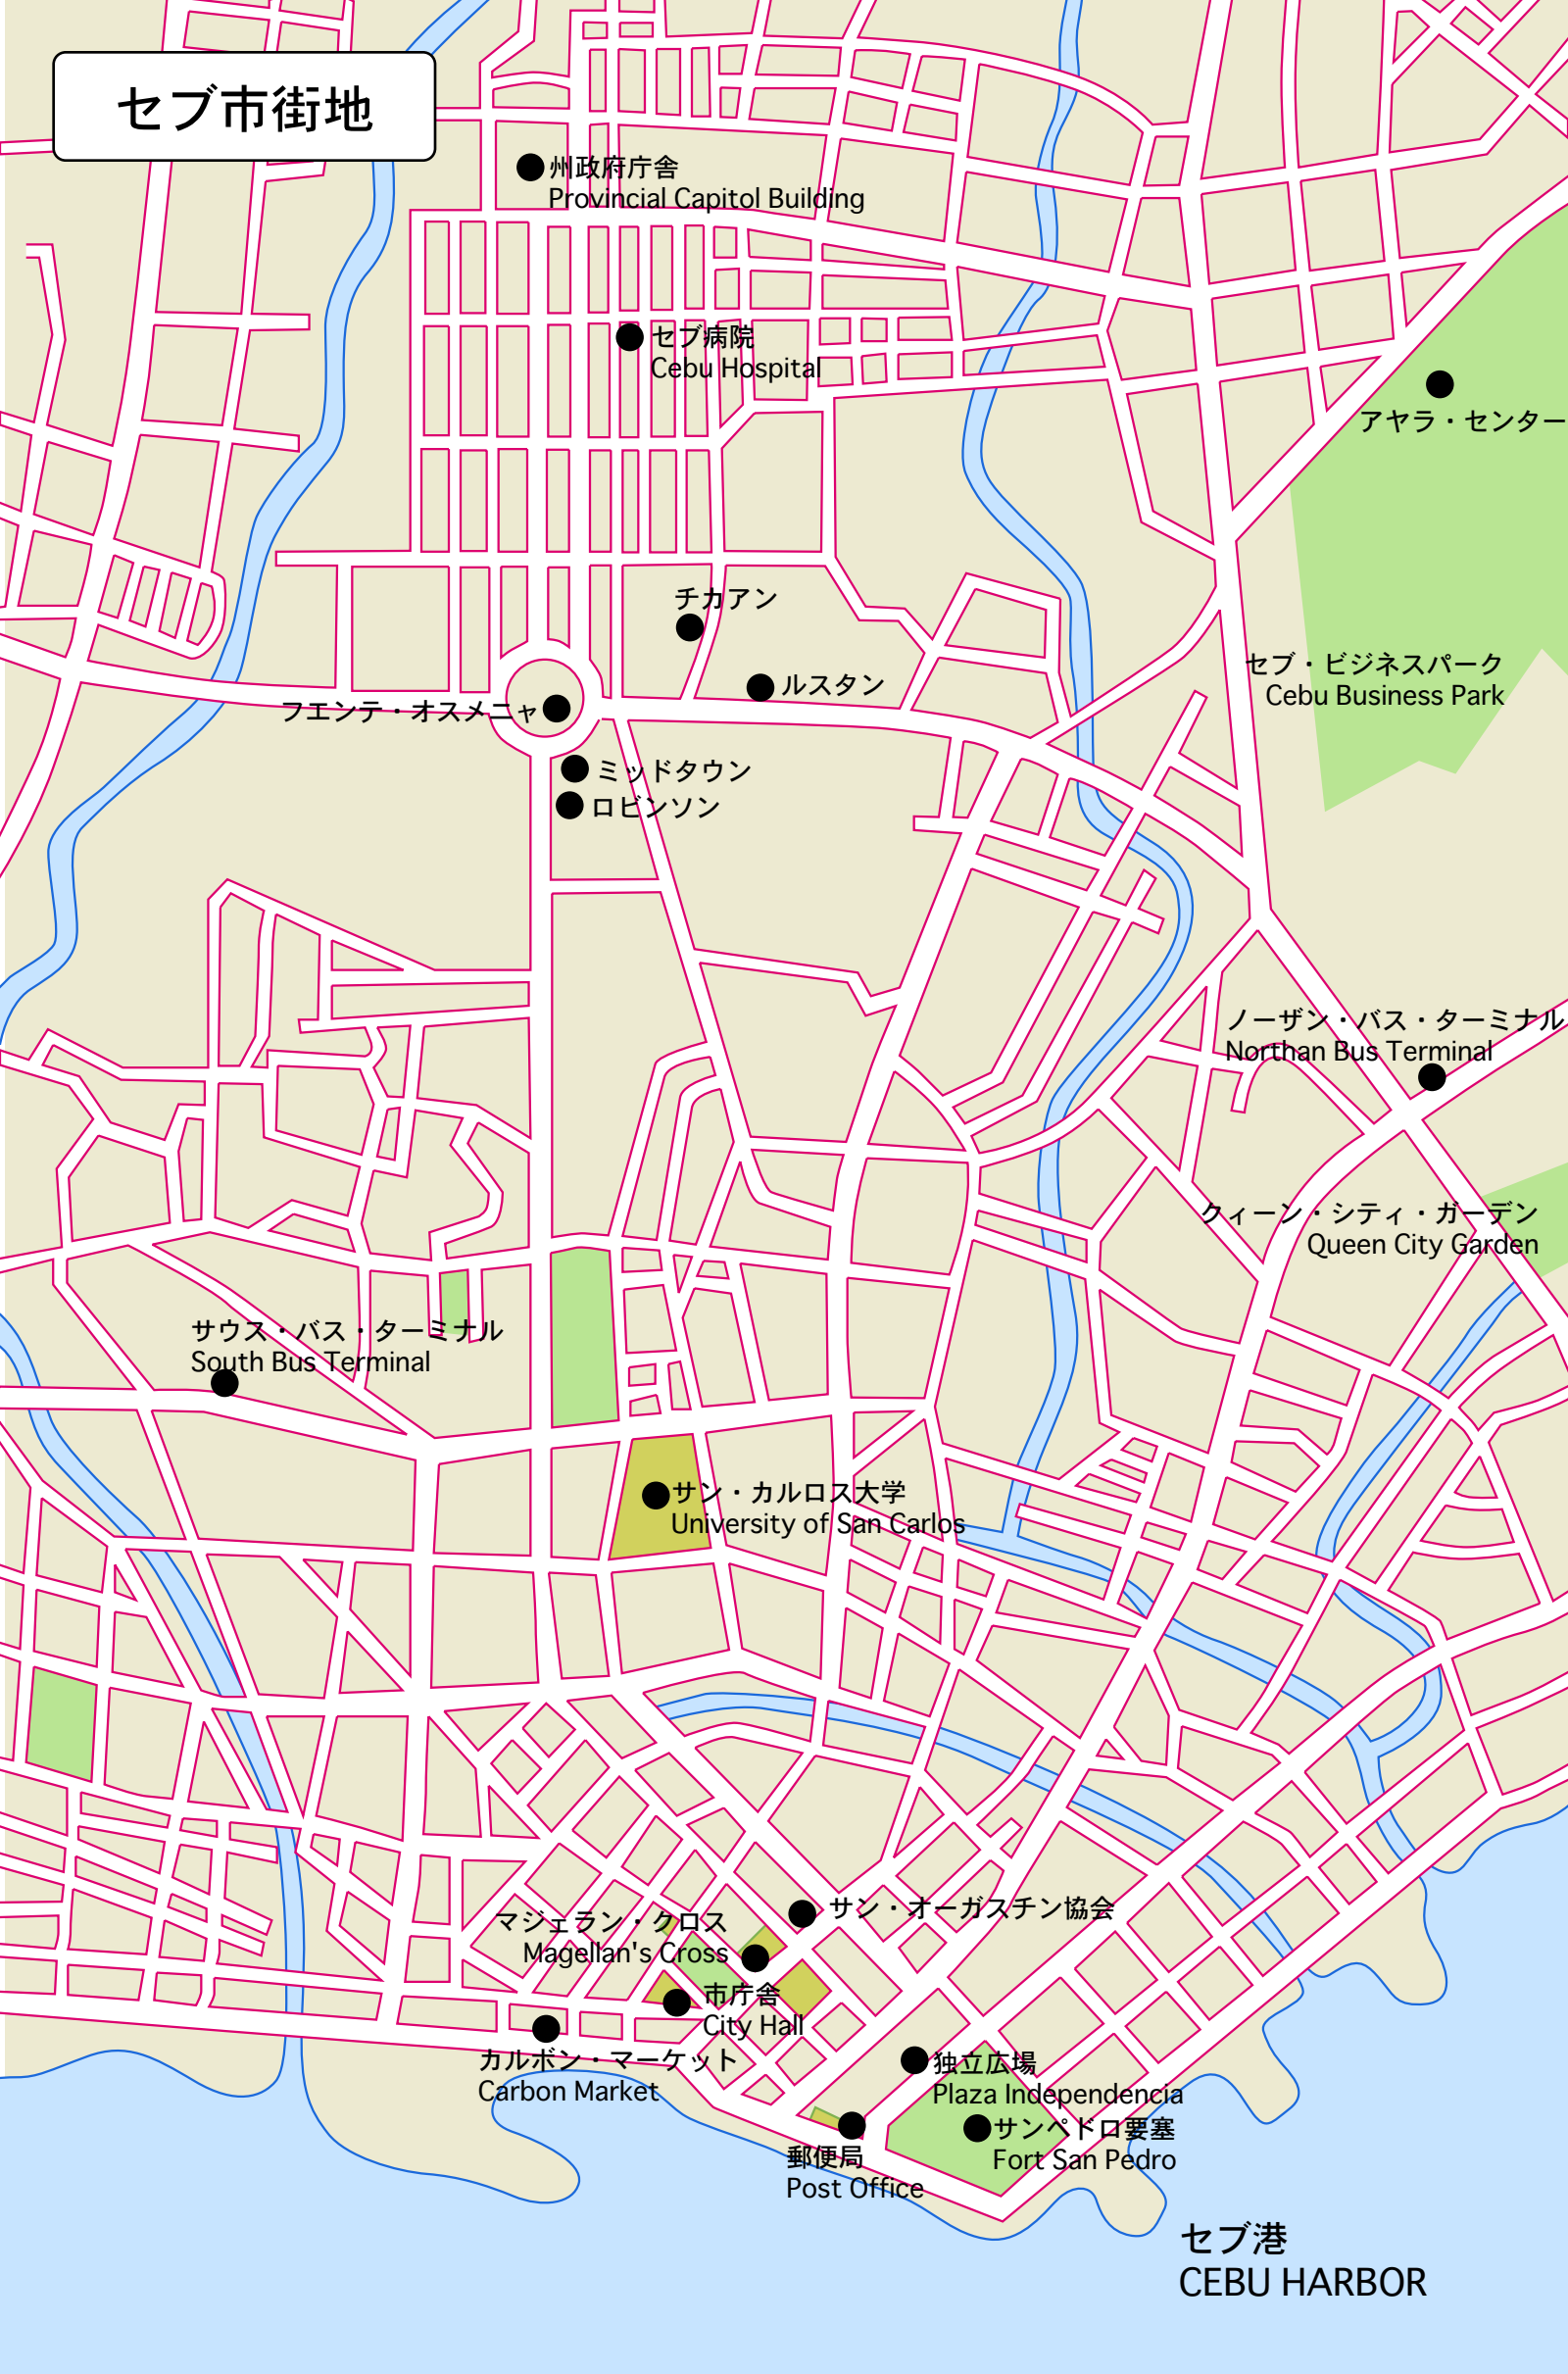

# セブ市街地

● 州政府庁舎  
Provincial Capitol Building

● セブ病院  
Cebu Hospital

● アヤラ・センター

● チカアン

● ルスタン

● セブ・ビジネスパーク  
Cebu Business Park

● フェンテ・オスマニャ

● ミッドタウン  
● ロビンソン

● ノーザン・バス・ターミナル  
Northan Bus Terminal

● キーン・シティ・ガーデン  
Queen City Garden

● サウス・バス・ターミナル  
South Bus Terminal

● サン・カルロス大学  
University of San Carlos

● マジェラン・クロス  
Magellan's Cross

● サン・オーガスチン協会

● 市庁舎  
City Hall

● カルボン・マーケット  
Carbon Market

● 独立広場  
Plaza Independencia

● 郵便局  
Post Office

● サンペドロ要塞  
Fort San Pedro

セブ港  
CEBU HARBOR